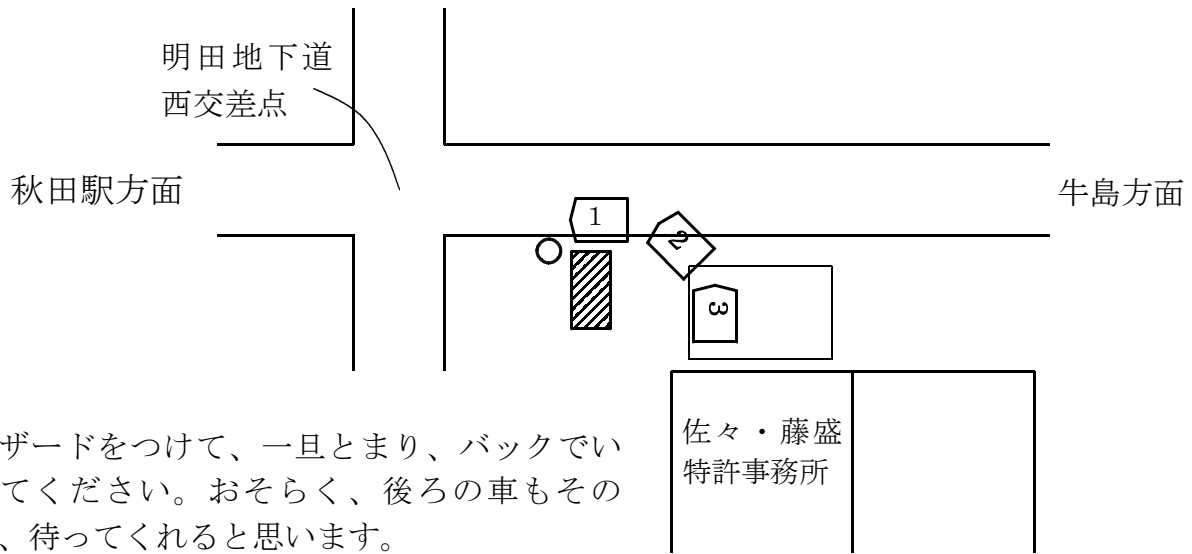

牛島方面からきたときの駐車方法

至明田地下道

明田地下道西交差点からきたときの駐車方法